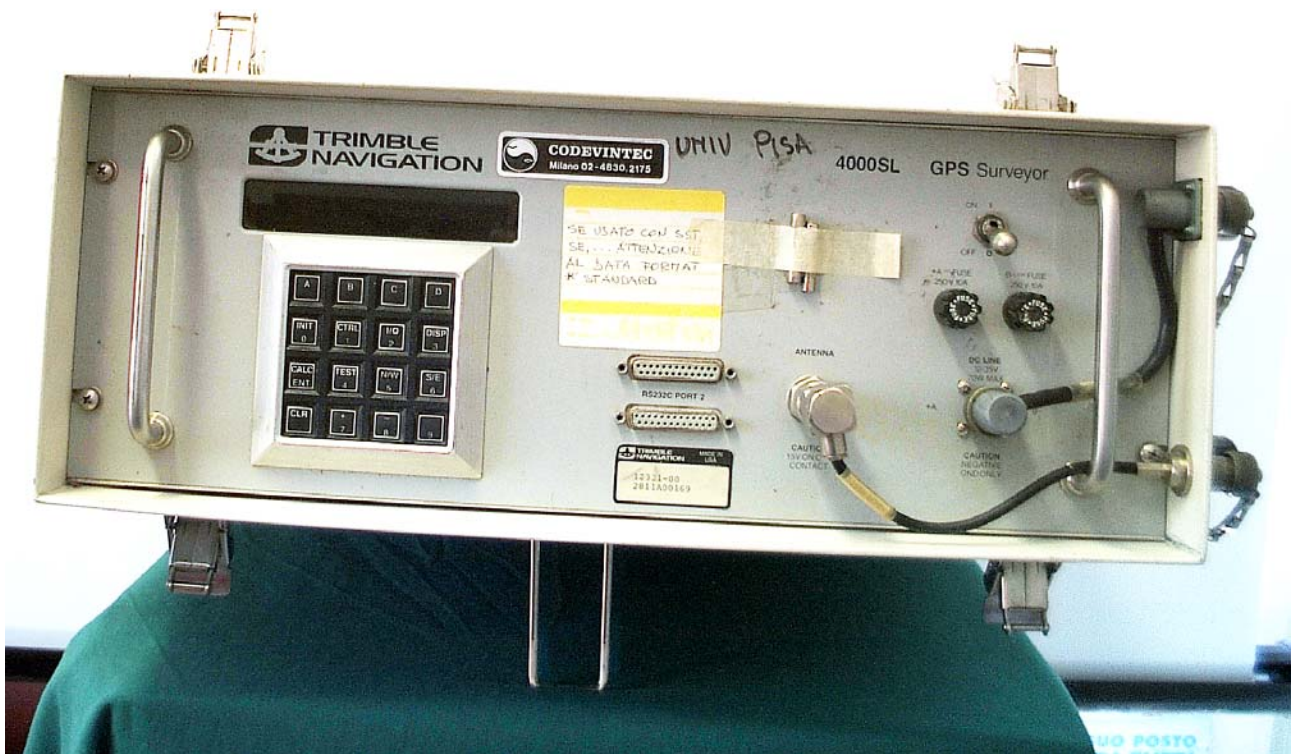

N° inventario 757 – Antenna per ricevitore GPS Trimble 4000 SL (1991)

N° inventario 757 – Convertitore AC/DC per ricevitore GPS Trimble 4000 SL (1991)

N° inventario 757 – Ricevitore GPS Trimble 4000 SL (1991)